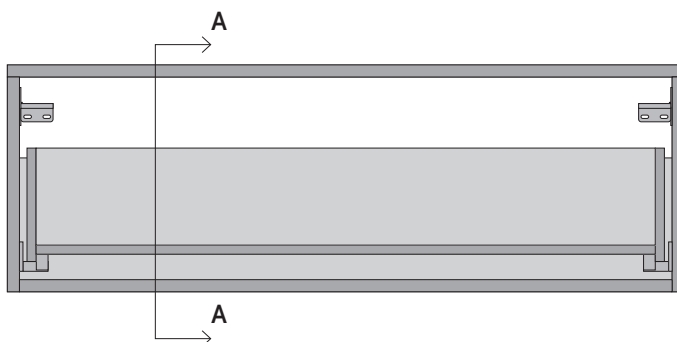

GAIN

ТУМБА 90 BLACK

1. ИНФОРМАЦИЯ О ПРОДУКТЕ

Подвесная тумба, которая гармонично сочетается с раковинами из линейки Fly. Размеры 90x50xh30 см.

Дверцы с амортизацией, внешняя поверхность тумбы - окрас в цвет Ral 7021, внутренняя - ламинированная поверхность с эффектом ткани серого цвета.

2. МОНТАЖ

A-A

ВНИМАНИЕ : для безопасной и соответствующей установки необходимо обратиться к профессионалу.