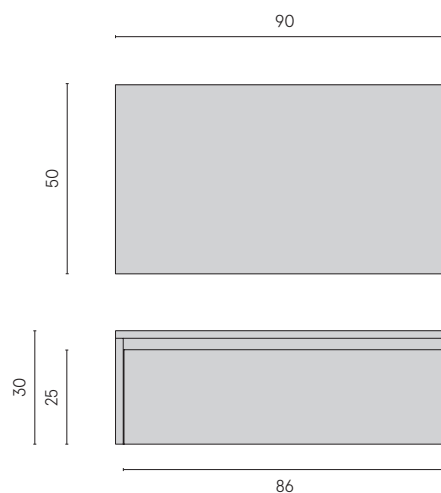

2. МОНТАЖ

ЦВЕТ ТУМБЫ

ВНЕШНЯЯ ПОВЕРХНОСТЬ
Окрас в цвет Ral 7021

ВНУТРЕННЯЯ ПОВЕРХНОСТЬ
Ламинированная поверхность с эффектом ткани серого цвета

ВНИМАНИЕ : для безопасной и соответствующей установки необходимо обратиться к профессионалу.